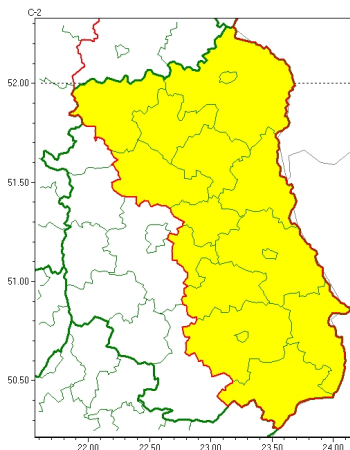

Zasięg ostrzeżeń w województwie

Burze z gradem
2023-04-25 05:49

WOJEWÓDZTWO LUBELSKIE
OSTRZEŻENIA METEOROLOGICZNE ZBIORCZO NR 61
WYKAZ OBOWIĄZUJĄCYCH OSTRZEŻEŃ
o godz. 05:49 dnia 25.04.2023

| Zjawisko/Stopień zagrożenia | Burze z gradem/1 |
|---|---|
| Obszar (w nawiasie numer ostrzeżenia dla powiatu) | powiaty: bialski(26), Biała Podlaska(26), Chełm(30), chełmski(30), hrubieszowski(35), krasnostawski(34), lubartowski(29), Łęczyski(29), łukowski(27), parczewski(27), radzyński(26), widnicki(34), tomaszowski(36), włodawski(29), zamojski(37), Zamość (37) |
| Ważność | od godz. 12:00 dnia 25.04.2023 do godz. 20:00 dnia 25.04.2023 |
| Prawdopodobieństwo | 80% |
| Przebieg | Prognozowane są burze, którym miejscami będą towarzyszyć opady deszczu od 15 mm do 25 mm oraz porywy wiatru do 65 km/h. Miejscami grad. |
| SMS | IMGW-PIB OSTRZEŻEGA: BURZE Z GRADEM/1 lubelskie (16 powiatów) od 12:00/25.04 do 20:00/25.04.2023 deszcz 25 mm, grad, porywy 65 km/h. Dotyczy powiatów: bialski, Biała Podlaska, Chełm, chełmski, hrubieszowski, krasnostawski, lubartowski, Łęczyski, łukowski, parczewski, radzyński, widnicki, tomaszowski, włodawski, zamojski i Zamość. |
| RSO | Woj. lubelskie (16 powiatów), IMGW-PIB wydał ostrzeżenie pierwszego stopnia o burzach z gradem |
| Uwagi | Brak. |